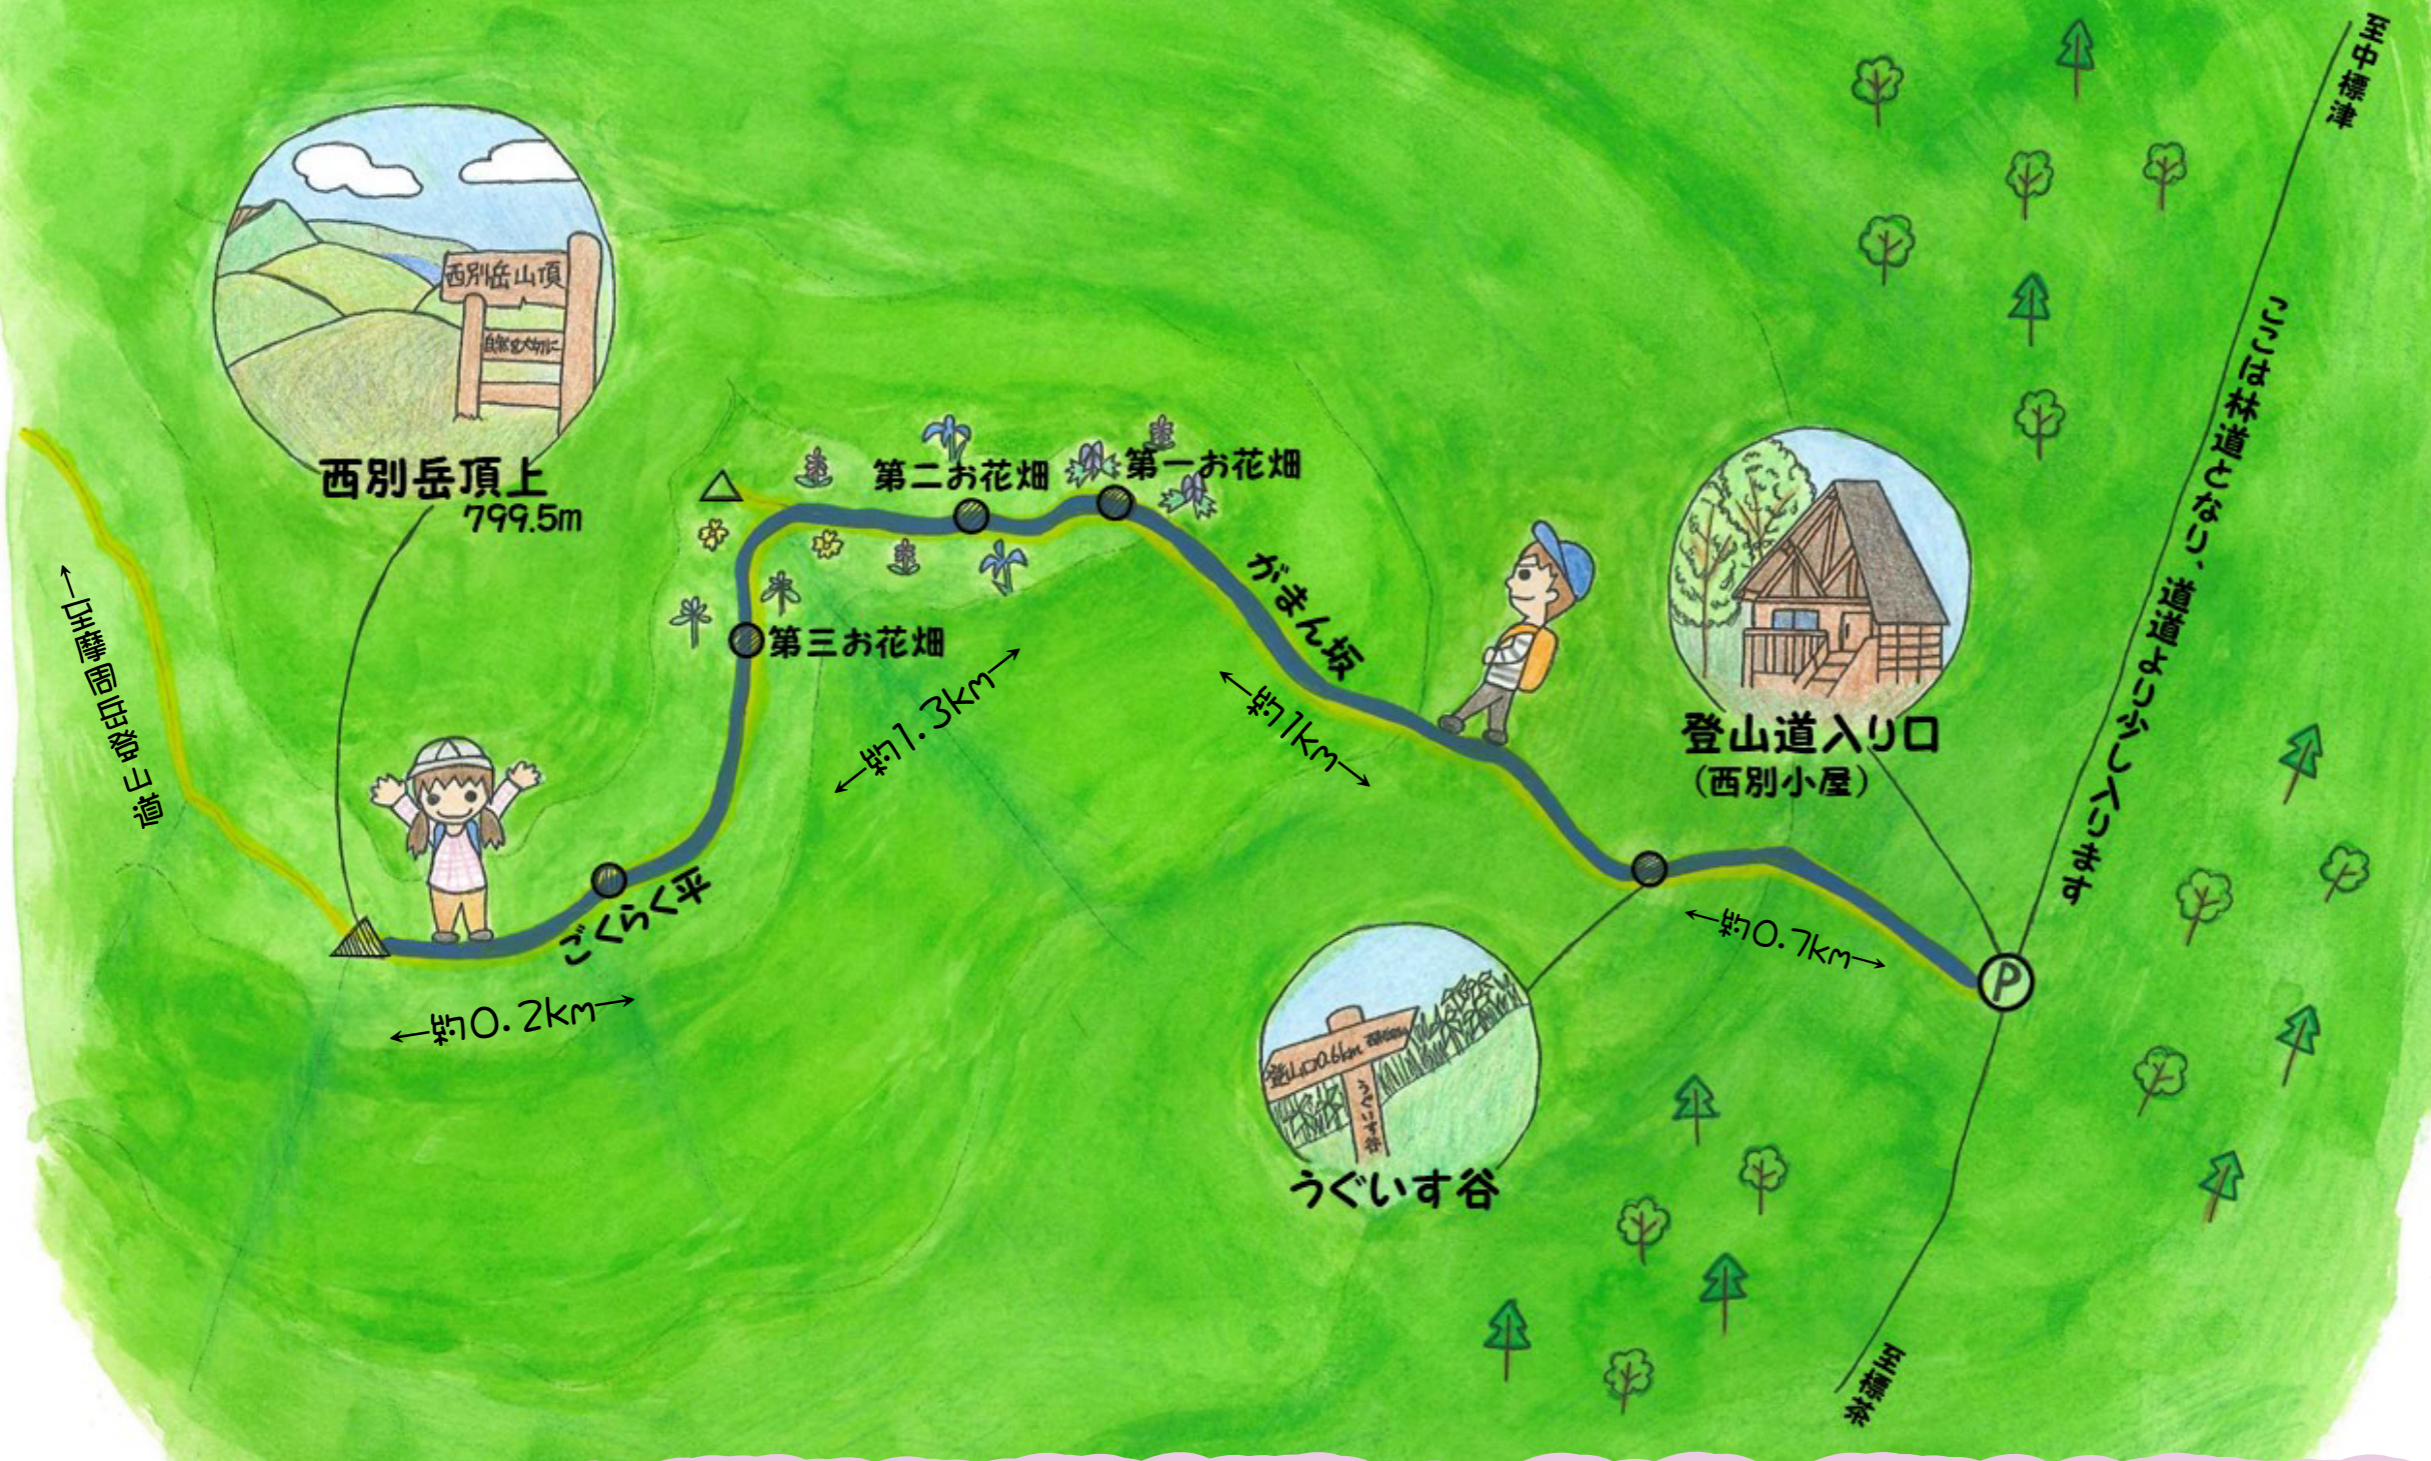

西別岳登山道周辺マップ

登山届に記入し出発!

気合を入れてがまん坂へ

たくさんの花に見惚れてしまいます♪

西別岳頂上からの眺め

コースタイム

西別岳標高 799.5m

登山道入り口～西別岳頂上 片道 距離:約3.2km 時間:約1時間30分

摩周岳縦走 西別岳頂上→摩周岳頂上 片道 距離:約4.6km 時間:約1時間45分

摩周岳頂上→摩周第一展望台 片道 距離:約7.2km 時間:約3時間