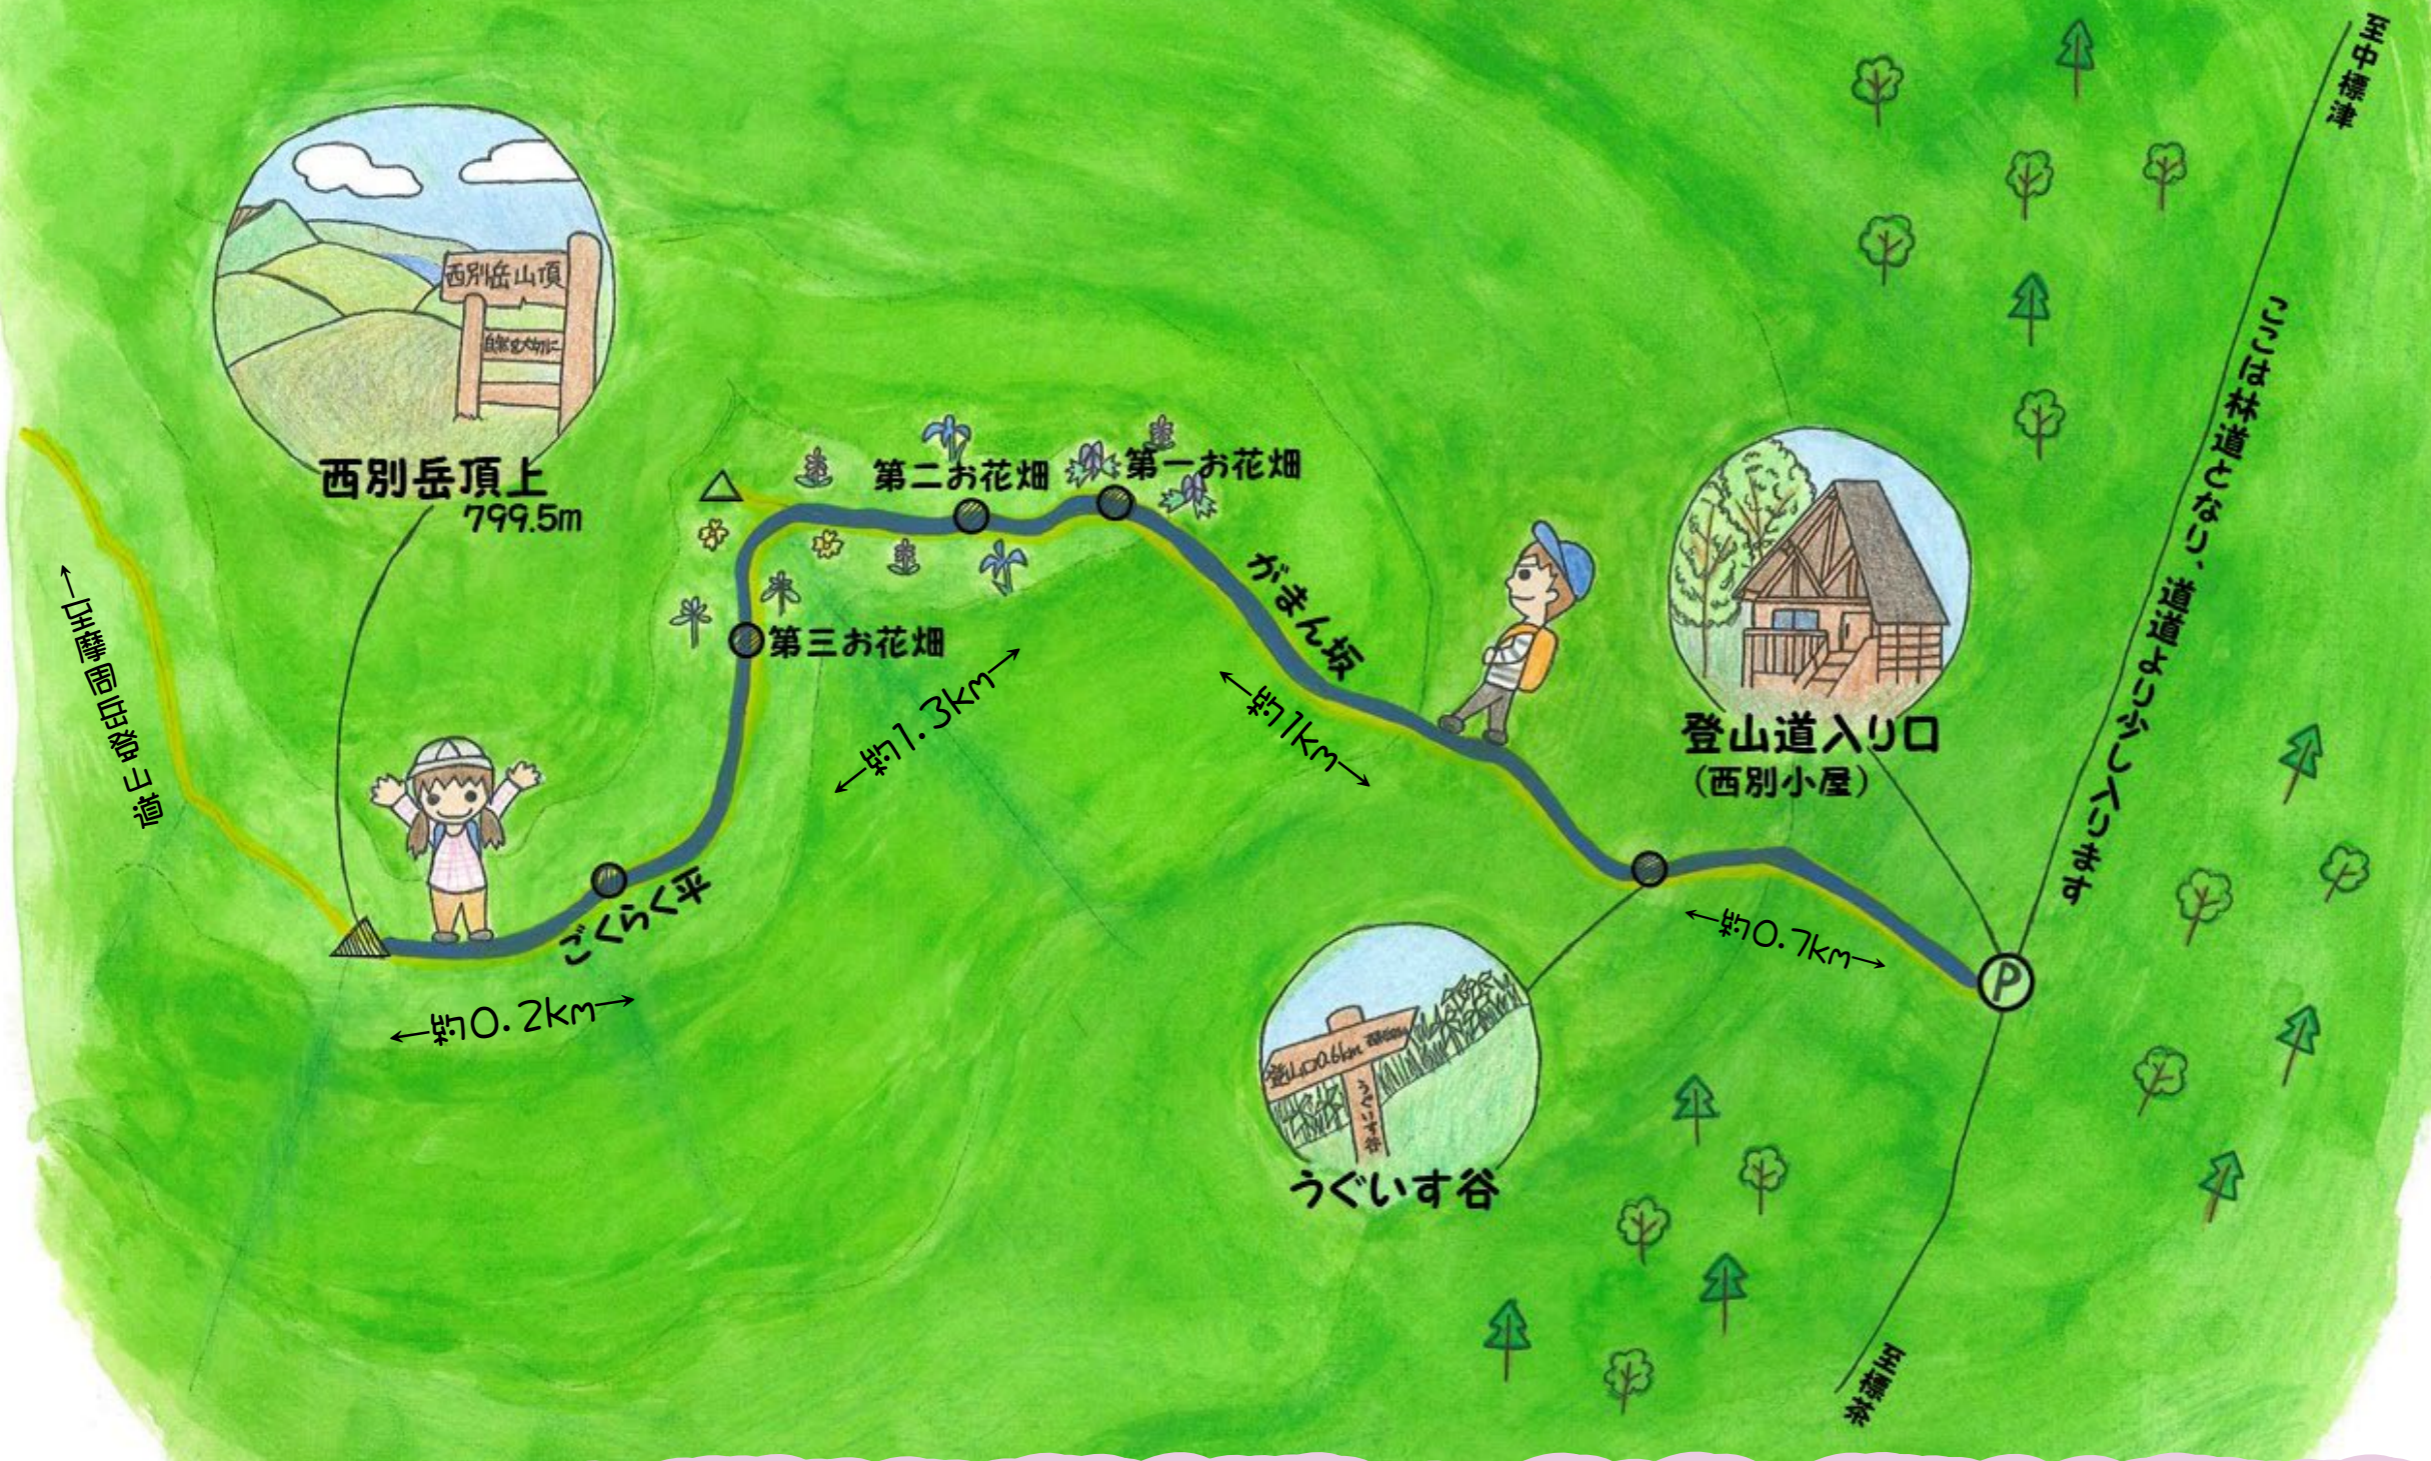

西別岳登山道周辺マップ

登山届に記入し出発!

気合を入れてがまん坂へ

たくさんの花に見惚れてしまいます♪

西別岳頂上からの眺め

コースタイム

西別岳標高 799.5m

登山道入り口～西別岳頂上 片道 距離:約3.2km 時間:約1時間30分

摩周岳縦走 西別岳頂上→摩周岳頂上 片道 距離:約4.6km 時間:約1時間45分

摩周岳頂上→摩周第一展望台 片道 距離:約7.2km 時間:約3時間